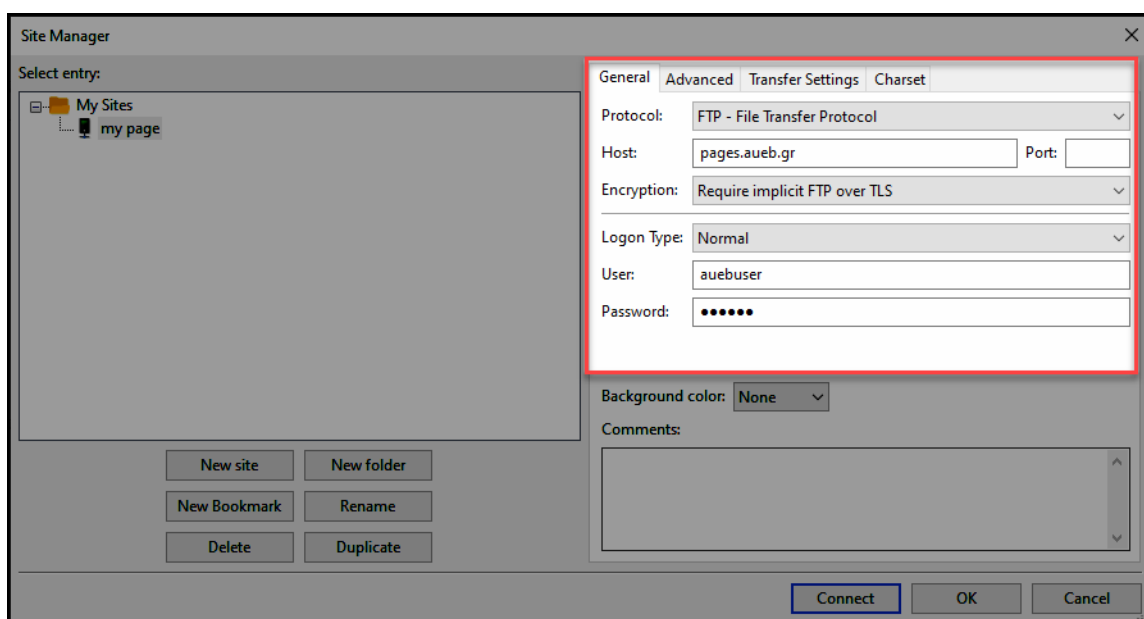

### 2. Σύνδεση μέσω FTPS πρωτοκόλλου

Συμπληρώνετε κατάλληλα τα παρακάτω πεδία:

Protocol: **FTP – File Transfer Protocol**

Host: **pages.aueb.gr**

Encryption: **Require implicit FTP over TLS**

Στα User, Password συμπληρώνετε τα στοιχεία που σας έχουν δοθεί από το Κέντρο Διαχείρισης Δικτύων. Τέλος, πατήστε Connect για να συνδεθείτε.