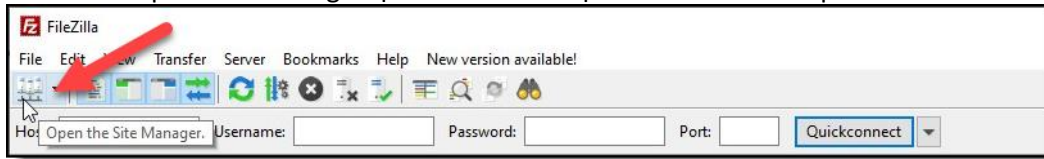

# Οδηγίες Σύνδεσης FTP μέσω Filezilla (MS Windows)

Κατεβάστε το FileZilla Client από τη διεύθυνση [https://filezilla-project.org/download.php?show\\_all=1](https://filezilla-project.org/download.php?show_all=1) και κάνετε εγκατάσταση.

Από το μενού File επιλέγετε Site Manager ή πατάτε ctrl + S ή κάνετε κλικ στο παρακάτω εικονίδιο.

Στο Site Manager επιλέγετε New Site.

Δίνετε το όνομα που επιθυμείτε στο νέο site.

Για να συνδεθείτε μέσω FTP στην προσωπική σας ιστοσελίδα, μπορείτε να χρησιμοποιήσετε έναν από τους παρακάτω τρόπους: