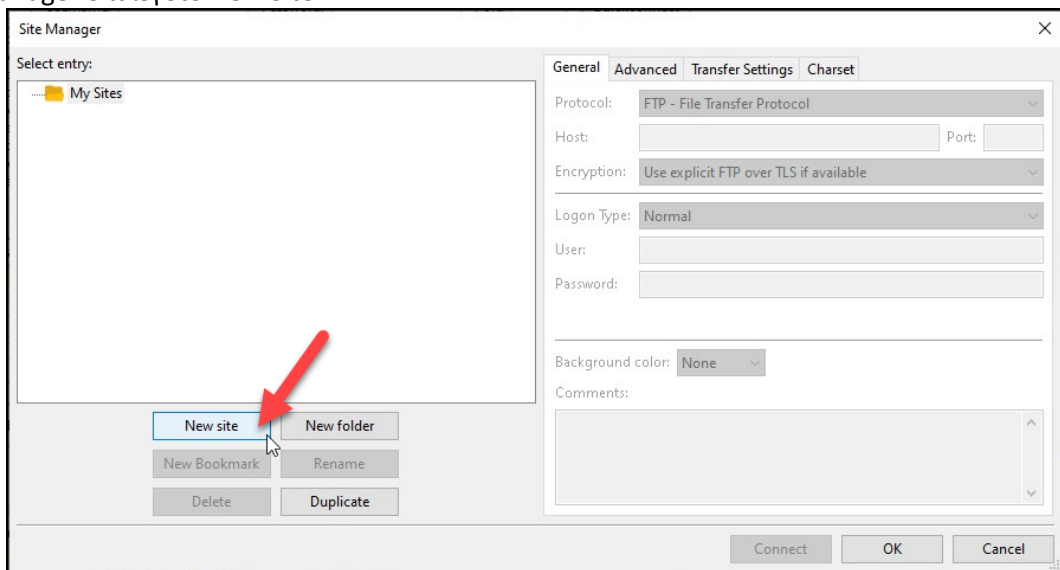

Στο Site Manager επιλέγετε New Site.