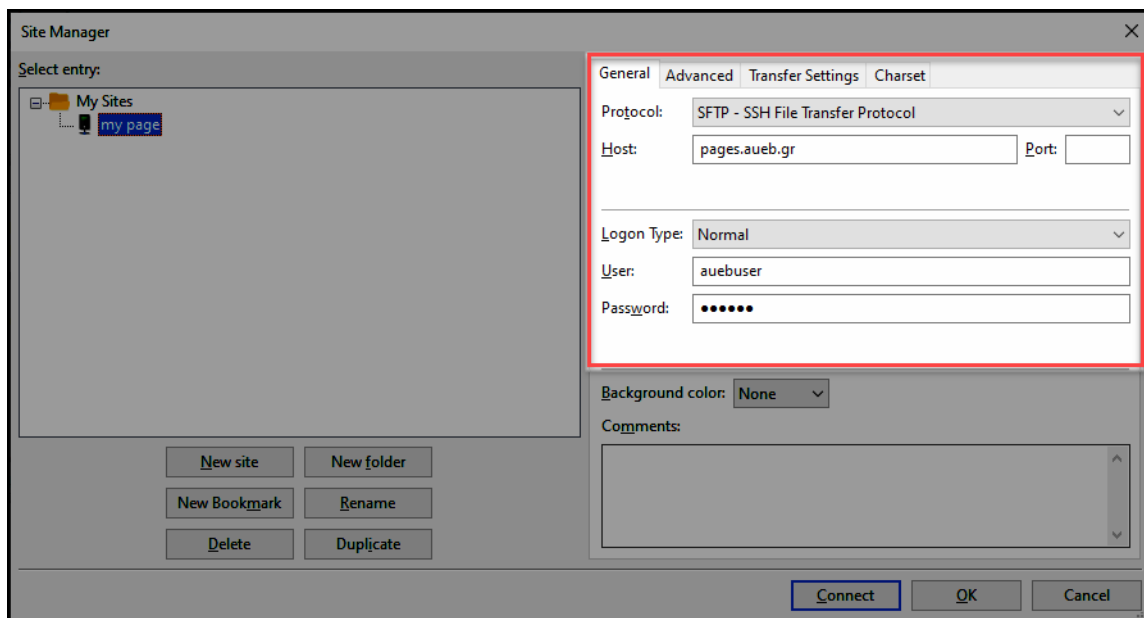

Από το μενού File επιλέγετε Site Manager ή πατάτε ctrl + S ή κάνετε κλικ στο παρακάτω εικονίδιο.

Στο Site Manager επιλέγετε New Site.

Δίνετε το όνομα που επιθυμείτε στο νέο site.

Για να συνδεθείτε μέσω FTP στην προσωπική σας ιστοσελίδα, μπορείτε να χρησιμοποιήσετε έναν από τους παρακάτω τρόπους:

### 1. Σύνδεση μέσω SFTP πρωτοκόλλου (ΠΡΟΤΕΙΝΟΜΕΝΟΣ ΤΡΟΠΟΣ ΣΥΝΔΕΣΗΣ)

Συμπληρώνετε κατάλληλα τα παρακάτω πεδία:

Protocol: **SFTP – SSH File Transfer Protocol**

Host: **pages.aueb.gr**

Στα User, Password συμπληρώνετε τα στοιχεία που σας έχουν δοθεί από το Κέντρο Διαχείρισης Δικτύων. Τέλος, πατήστε Connect για να συνδεθείτε.