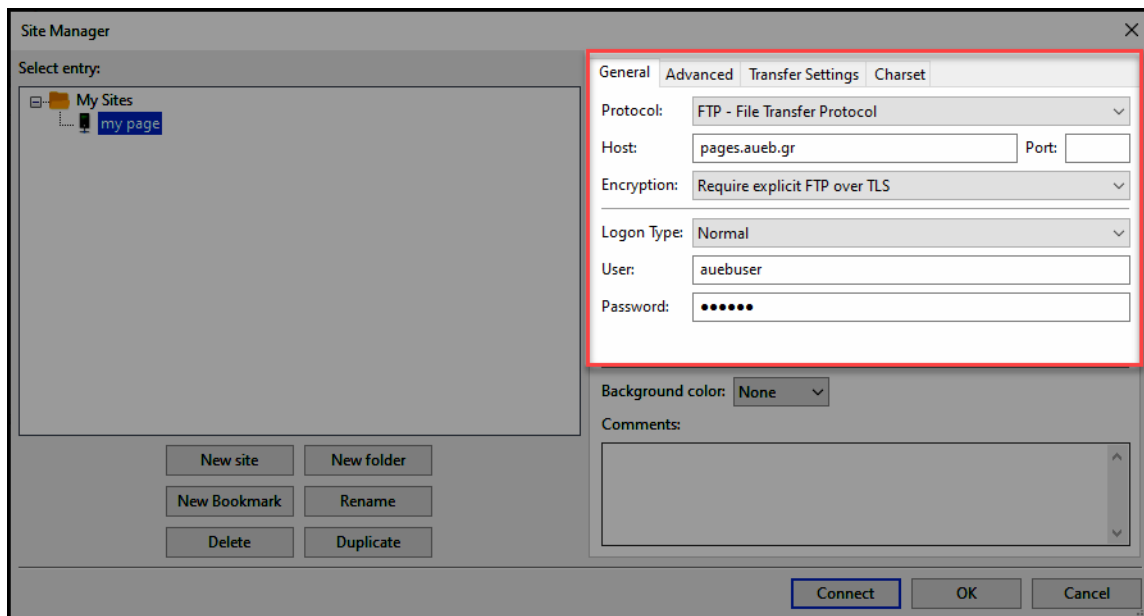

3. Σύνδεση μέσω FTPES πρωτοκόλλου

Συμπληρώνετε κατάλληλα τα παρακάτω πεδία:

Protocol: **FTP – File Transfer Protocol**

Host: **pages.aueb.gr**

Encryption: **Require explicit FTP over TLS**

Στα User, Password συμπληρώνετε τα στοιχεία που σας έχουν δοθεί από το Κέντρο Διαχείρισης Δικτύων.

Τέλος, πατήστε Connect για να συνδεθείτε.

Και τα 3 πρωτόκολλα, SFTP (FTP over SSH), FTPS και FTPES υλοποιούν τους ίδιους αλγόριθμους κρυπτογράφησης και εξασφαλίζουν την ίδια υψηλή ασφάλεια.