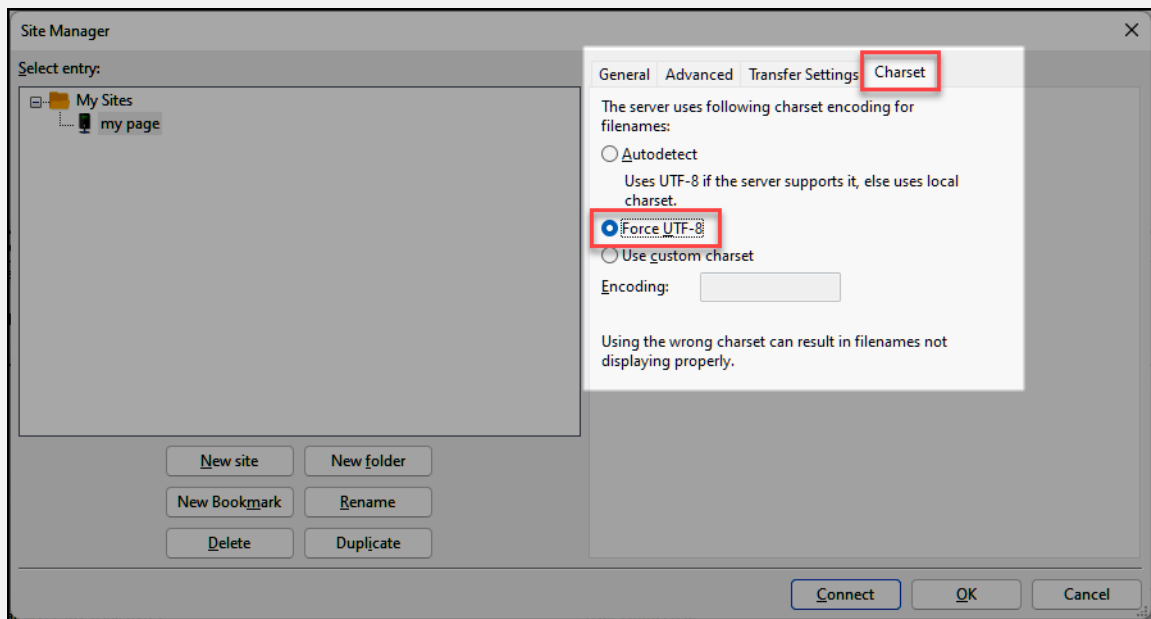

ΣΗΜΕΙΩΣΗ

Για να μην αντιμετωπίσετε πρόβλημα με την υποστήριξη Ελληνικών στα ονόματα των αρχείων, θα πρέπει να κάνετε την ακόλουθη ρύθμιση: Στην καρτέλα **Charset**, επιλέγετε «**Force UTF-8**».