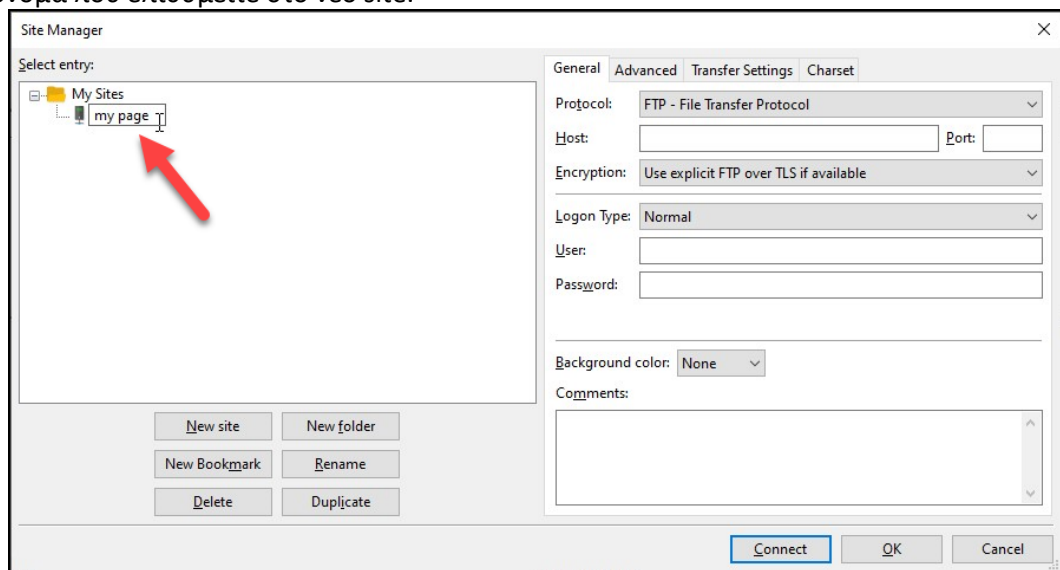

Δίνετε το όνομα που επιθυμείτε στο νέο site.